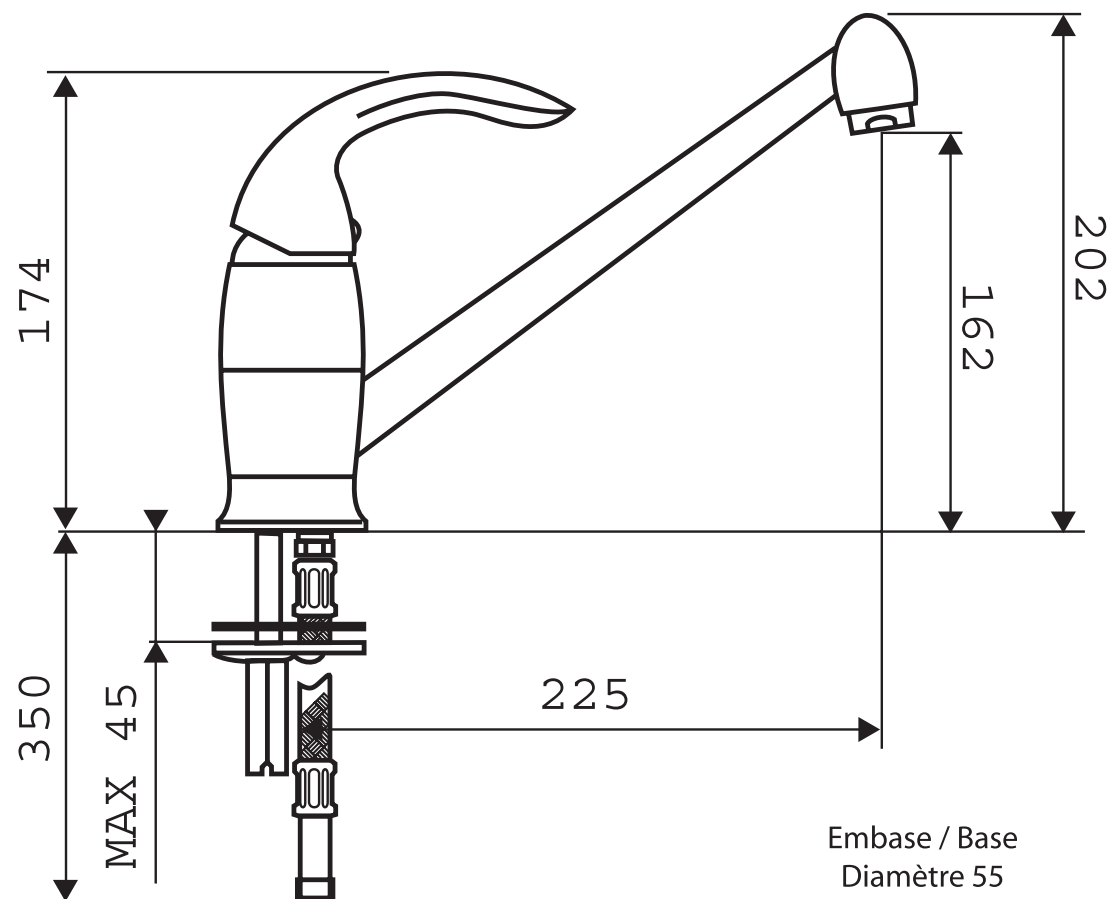

RCD 46/BM

Robinet
d'arrêt

Cartouche
céramique

Perçage
35 mm