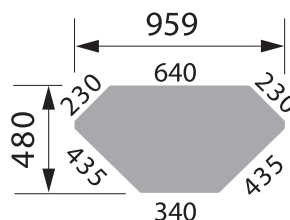

Eviers d'angle

Réf EV 331LC

Eviers d'angles

Sous-meuble / Cut out sizes cabinet / Mueble soporte
90 cm

SCD - 35 rue de la Boisinière
CS 23803 Servon s/Vilaine
35538 Noyal s/Vilaine cedex

Tél. 02 99 00 24 24 - Fax 02 99 00 24 22