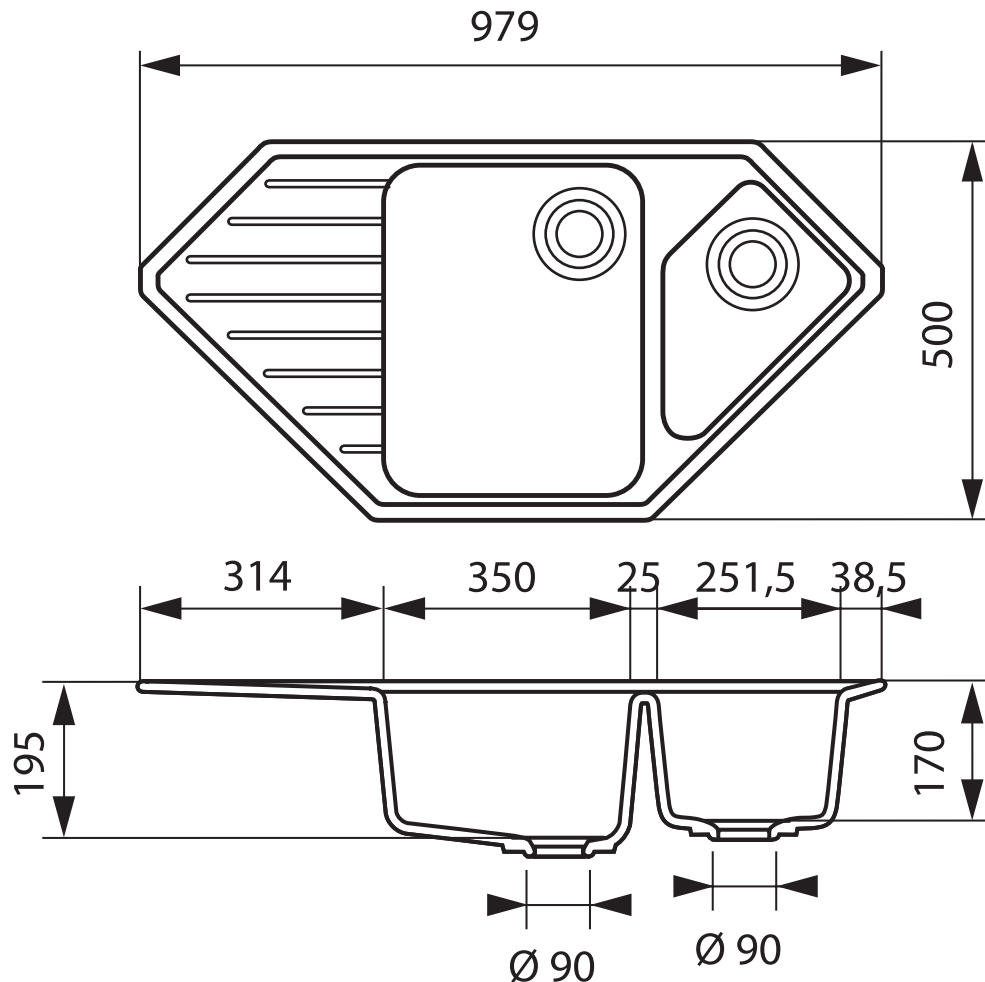

Eviers d'angle

Réf EV 331LC

Eviers d'angles

Sous-meuble / Cut out sizes cabinet / Mueble soporte
90 cm

SCD - 35 rue de la Boisinière
CS 23803 Servon s/Vilaine
35538 Noyal s/Vilaine cedex

Tél. 02 99 00 24 24 - Fax 02 99 00 24 22