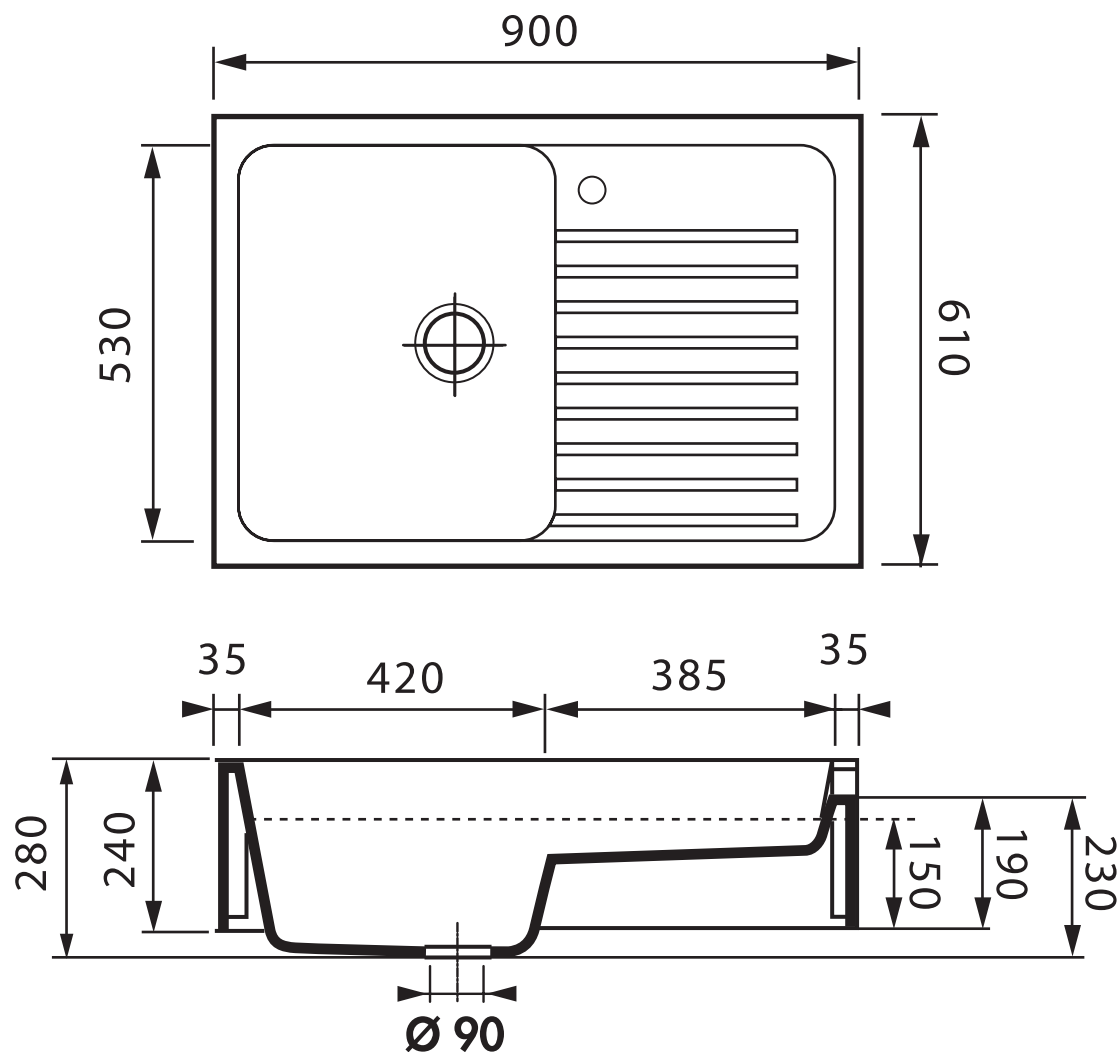

▣ Synthèse
Eviers à poser

Eviers concept

Réf EV 159

Sous-meuble / Cut out sizes cabinet / Mueble soporte
90 cm

SCD - 35 rue de la Boisinière
CS 23803 Servon s/Vilaine
35538 Noyal s/Vilaine cedex

Tél. 02 99 00 24 24 - Fax 02 99 00 24 22