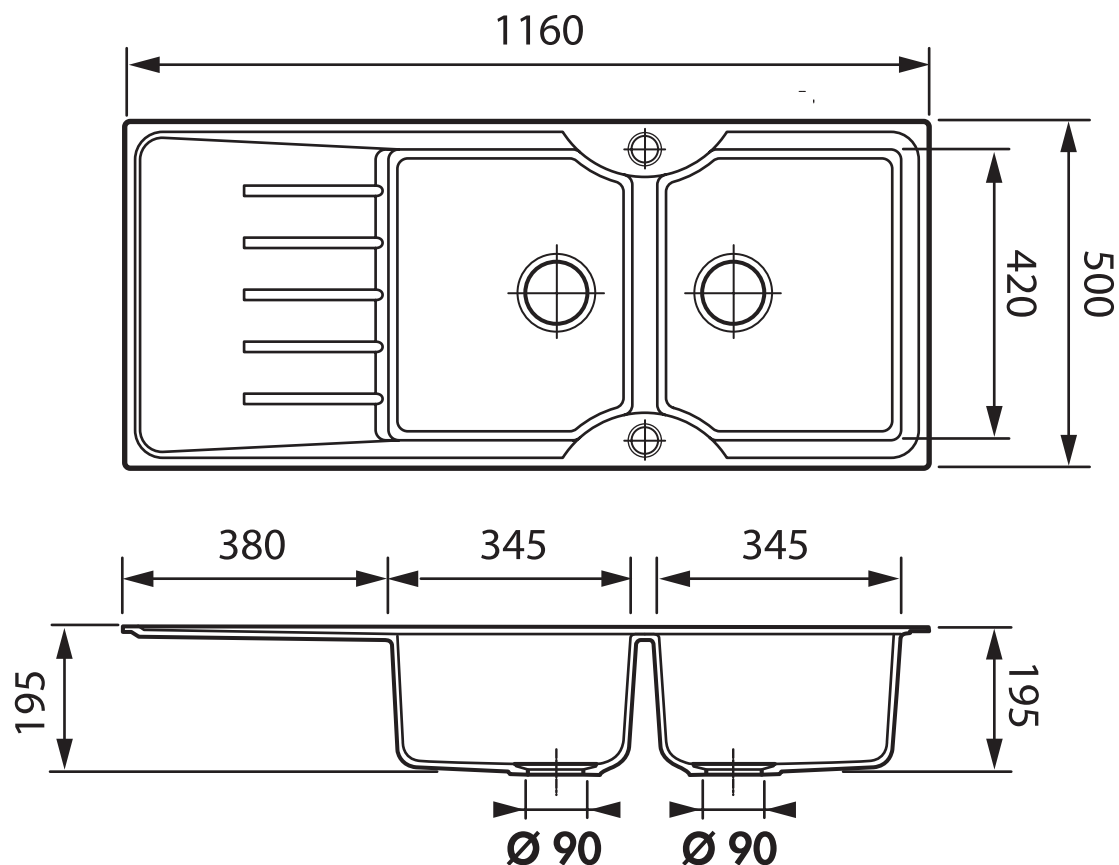

Sérénade

Réf EV 9721

Sérénade

Sous-meuble / Cut out sizes cabinet / Mueble soporte
80 cm

SCD - 35 rue de la Boisinière
CS 23803 Servon s/Vilaine
35538 Noyal s/Vilaine cedex

Tél. 02 99 00 24 24 - Fax 02 99 00 24 22