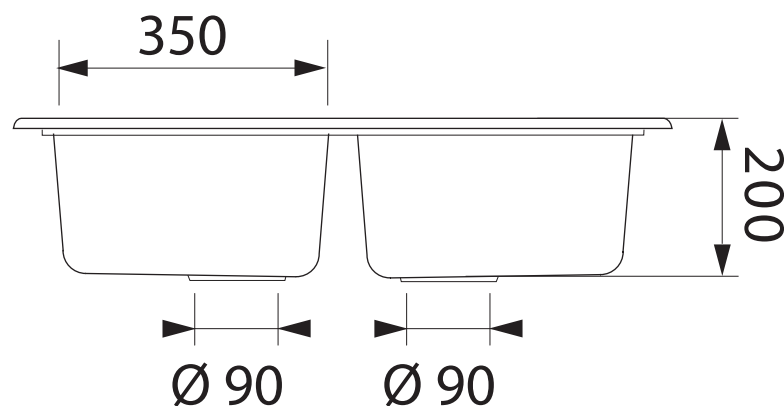

Eviers spéciaux

Réf EV 581

Eviers Spéciaux

Sous-meuble / Cut out sizes cabinet / Mueble soporte
80 cm

SCD - 35 rue de la Boisinière
CS 23803 Servon s/Vilaine
35538 Noyal s/Vilaine cedex

Tél. 02 99 00 24 24 - Fax 02 99 00 24 22