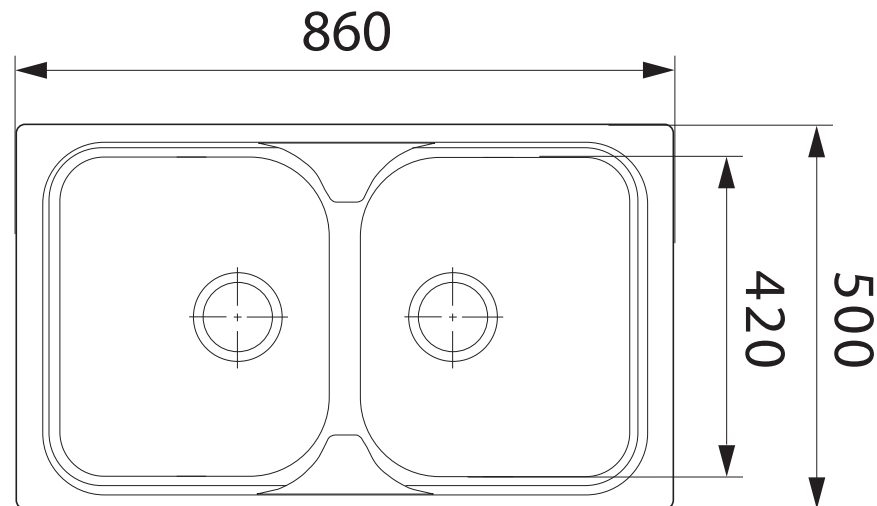

Eviers spéciaux

Réf EV 581

Eviers Spéciaux

Sous-meuble / Cut out sizes cabinet / Mueble soporte
80 cm

SCD - 35 rue de la Boisinière
CS 23803 Servon s/Vilaine
35538 Noyal s/Vilaine cedex

Tél. 02 99 00 24 24 - Fax 02 99 00 24 22