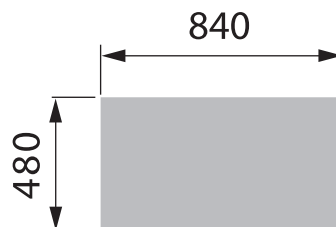

Eviers spéciaux

Réf EV 581

Eviers Spéciaux

Sous-meuble / Cut out sizes cabinet / Mueble soporte
80 cm

SCD - 35 rue de la Boisinière
CS 23803 Servon s/Vilaine
35538 Noyal s/Vilaine cedex

Tél. 02 99 00 24 24 - Fax 02 99 00 24 22