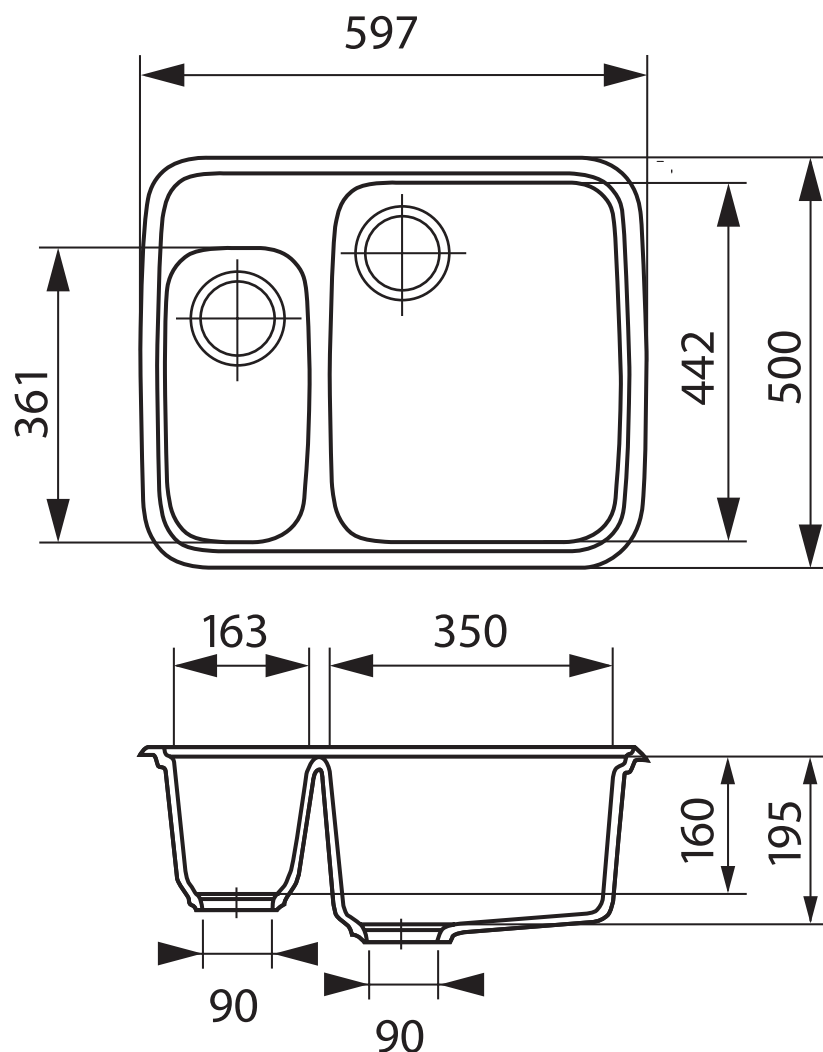

Eviers spéciaux

Réf EV 01

Eviers spéciaux

Sous-meuble / Cut out sizes cabinet / Mueble soporte
60 cm

SCD - 35 rue de la Boisinière
CS 23803 Servon s/Vilaine
35538 Noyal s/Vilaine cedex

Tél. 02 99 00 24 24 - Fax 02 99 00 24 22