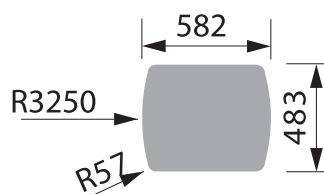

Eviers spéciaux

Réf EV 01

Eviers spéciaux

Sous-meuble / Cut out sizes cabinet / Mueble soporte
60 cm

SCD - 35 rue de la Boisinière
CS 23803 Servon s/Vilaine
35538 Noyal s/Vilaine cedex

Tél. 02 99 00 24 24 - Fax 02 99 00 24 22