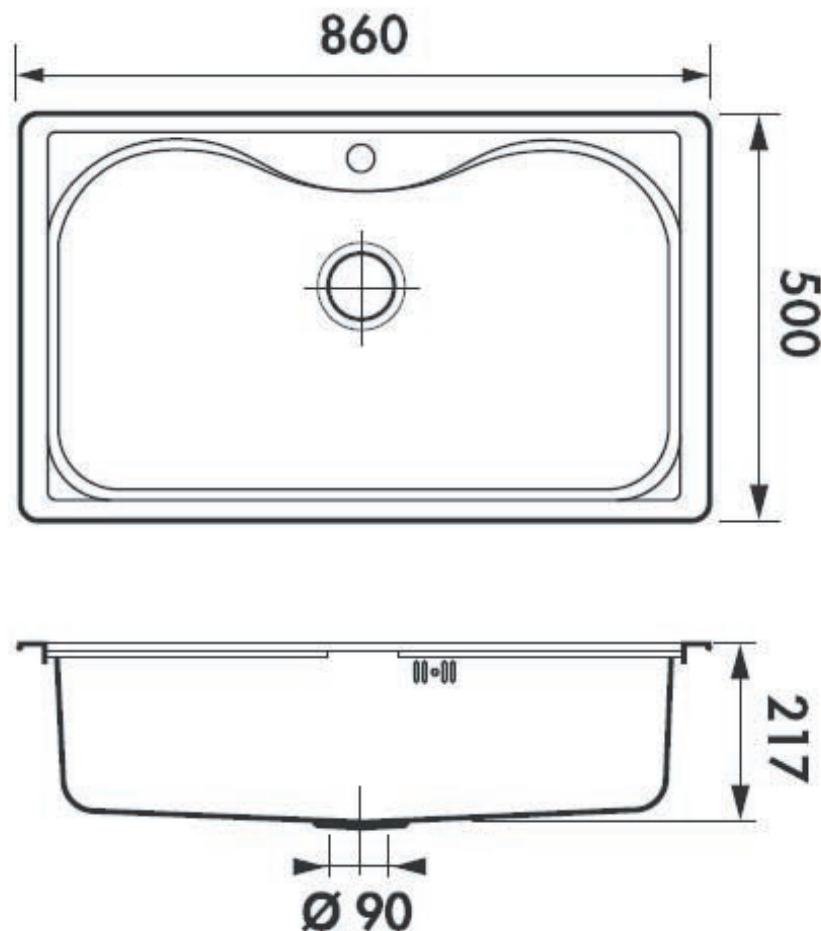

# Eviers spéciaux

Réf EV 3615

Sous-meuble / Cut out sizes cabinet / Mueble soporte  
85 cm

SCD - 35 rue de la Boisinière  
CS 23803 Servon s/Vilaine  
35538 Noyal s/Vilaine cedex

Tél. 02 99 00 24 24 - Fax 02 99 00 24 22