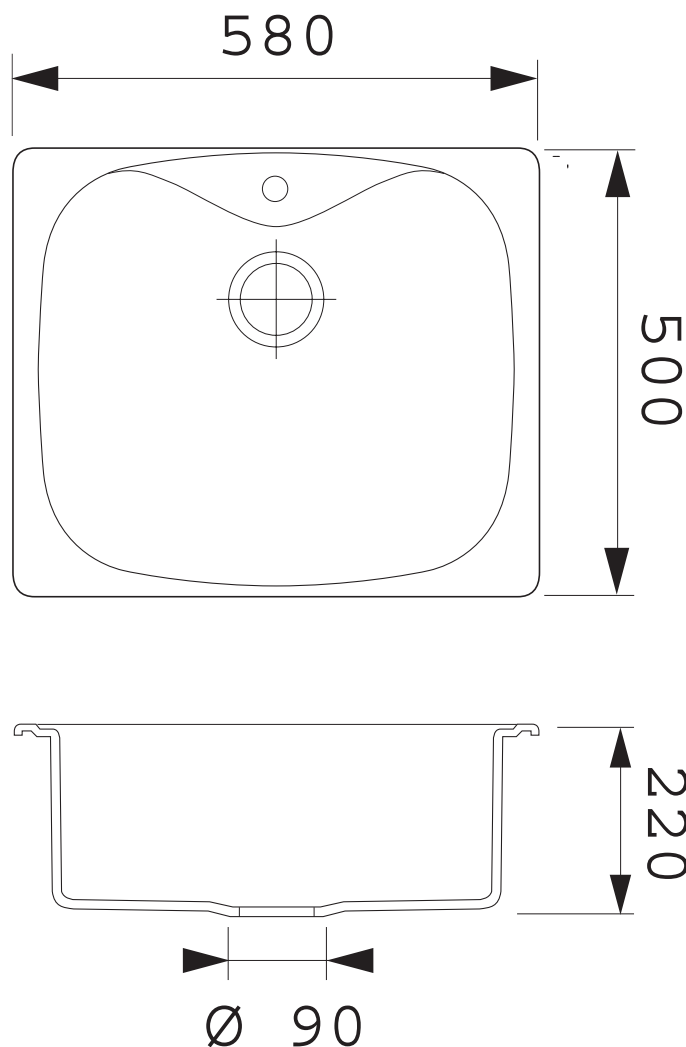

# Eviers spéciaux

Réf EV 941

Eviers spéciaux

Sous-meuble / Cut out sizes cabinet / Mueble soporte  
60 cm

SCD - 35 rue de la Boisinière  
CS 23803 Servon s/Vilaine  
35538 Noyal s/Vilaine cedex

Tél. 02 99 00 24 24 - Fax 02 99 00 24 22