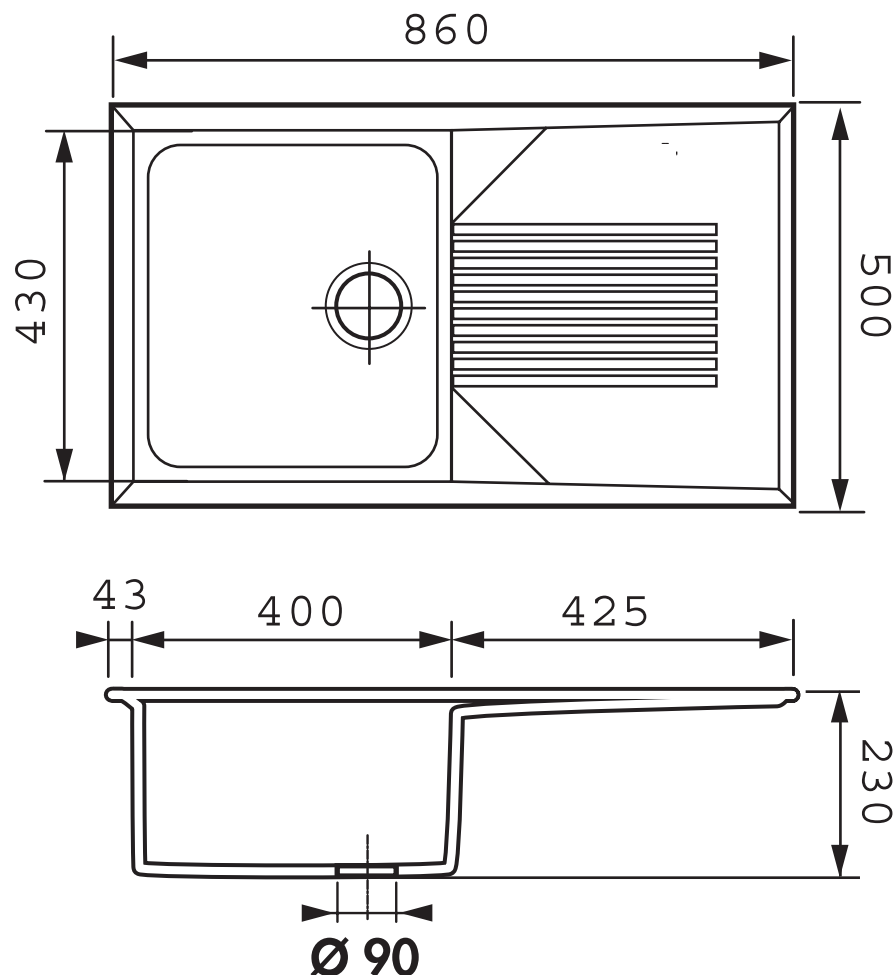

# Soliste

Réf EV 9601

# Soliste

Sous-meuble / Cut out sizes cabinet / Mueble soporte  
50 cm

SCD - 35 rue de la Boisinière  
CS 23803 Servon s/Vilaine  
35538 Noyal s/Vilaine cedex

Tél. 02 99 00 24 24 - Fax 02 99 00 24 22

  
luisina  
d e s i g n  
[www.luisina.com](http://www.luisina.com)