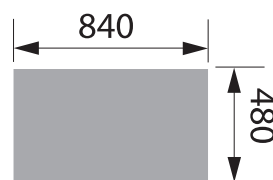

# Soliste

Sous-meuble / Cut out sizes cabinet / Mueble soporte  
50 cm

SCD - 35 rue de la Boisinière  
CS 23803 Servon s/Vilaine  
35538 Noyal s/Vilaine cedex

Tél. 02 99 00 24 24 - Fax 02 99 00 24 22

  
luisina  
d e s i g n  
[www.luisina.com](http://www.luisina.com)