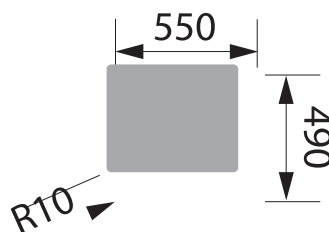

# Eviers spéciaux

Sous-meuble / Cut out sizes cabinet / Mueble soporte  
60 cm

SCD - 35 rue de la Boisinière  
CS 23803 Servon s/Vilaine  
35538 Noyal s/Vilaine cedex

Tél. 02 99 00 24 24 - Fax 02 99 00 24 22