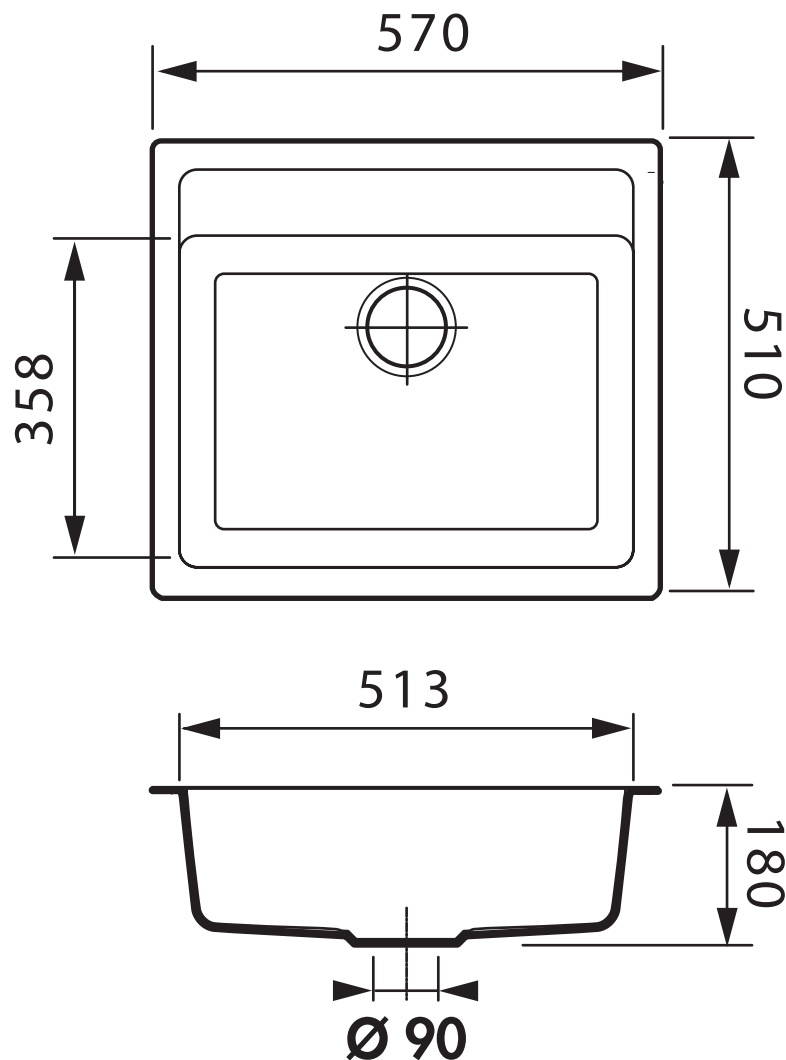

# Eviers spéciaux

Sous-meuble / Cut out sizes cabinet / Mueble soporte  
60 cm

SCD - 35 rue de la Boisinière  
CS 23803 Servon s/Vilaine  
35538 Noyal s/Vilaine cedex

Tél. 02 99 00 24 24 - Fax 02 99 00 24 22