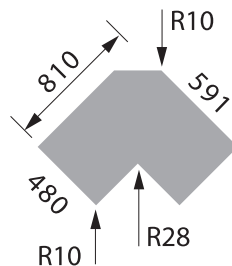

Eviers d'angle

Réf EV 22431LC

Eviers d'angles

Sous-meuble / Cut out sizes cabinet / Mueble soporte
90 cm

SCD - 35 rue de la Boisinière
CS 23803 Servon s/Vilaine
35538 Noyal s/Vilaine cedex

Tél. 02 99 00 24 24 - Fax 02 99 00 24 22