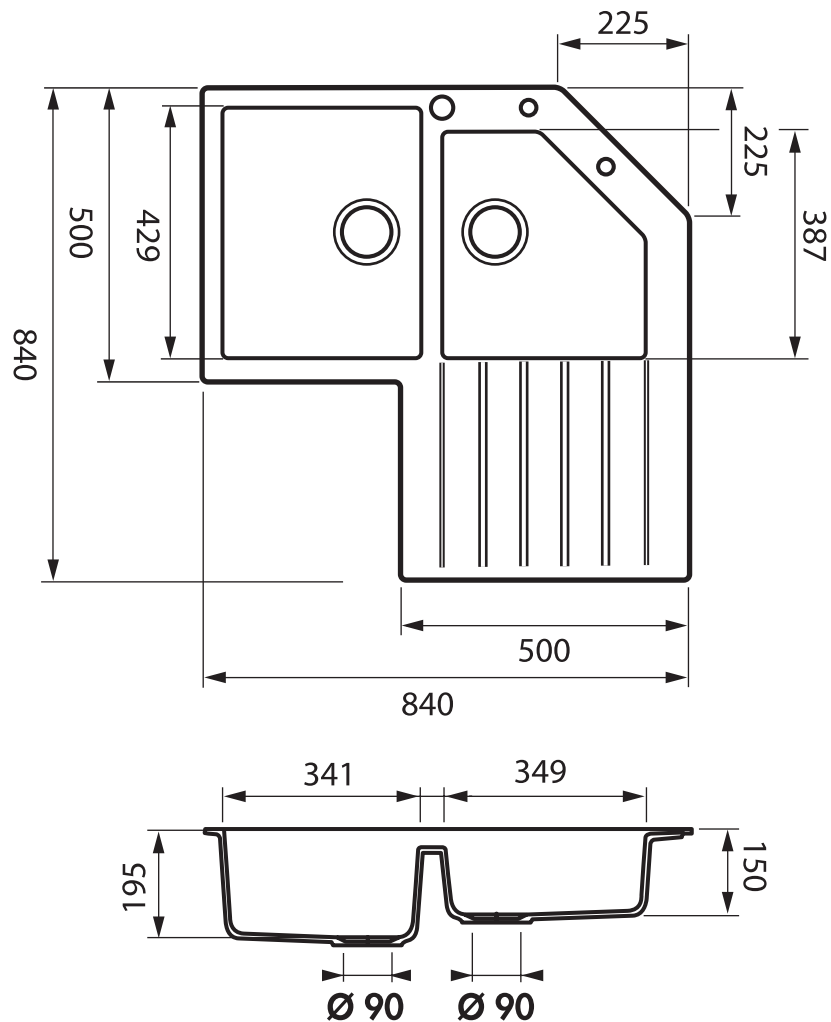

Eviers d'angle

Réf EV 22431LC

Eviers d'angles

Sous-meuble / Cut out sizes cabinet / Mueble soporte
90 cm

SCD - 35 rue de la Boisinière
CS 23803 Servon s/Vilaine
35538 Noyal s/Vilaine cedex

Tél. 02 99 00 24 24 - Fax 02 99 00 24 22