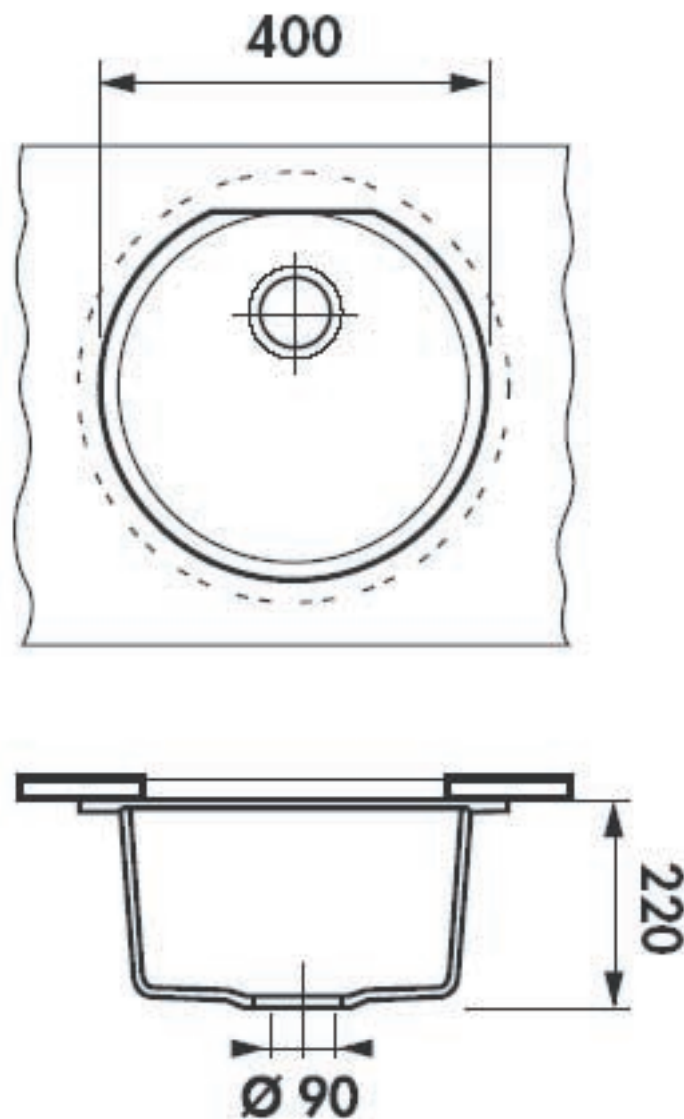

# Luisigranit

Cuves sous plan / Undermounted bowls / Cubeta bajo encimera

Réf EVSP 951

Sous-meuble / Cut out sizes cabinet / Mueble soporte  
45 cm

SCD - 35 rue de la Boisinière  
CS 23803 Servon s/Vilaine  
35538 Noyal s/Vilaine cedex  
Tél. 02 99 00 24 24 - Fax 02 99 00 24 22