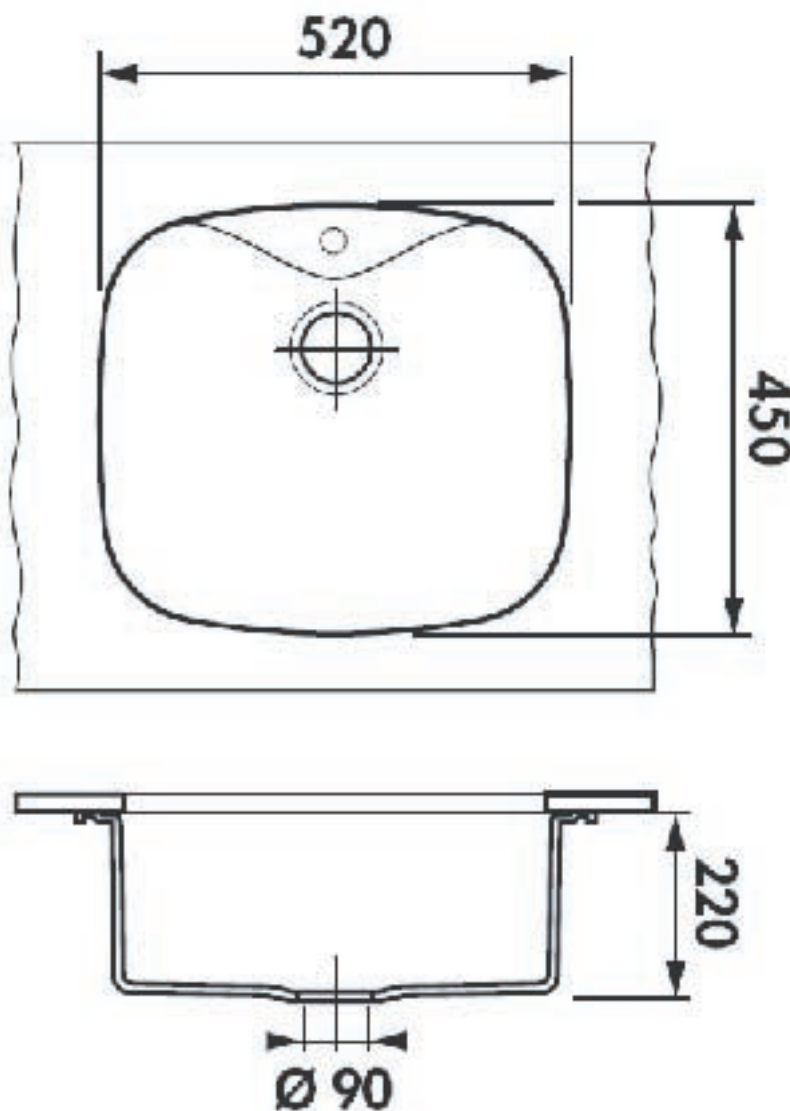

Luisigranit

Cuves sous plan / Undermounted bowls / Cubeta bajo encimera

Réf EVSP 941

Sous-meuble / Cut out sizes cabinet / Mueble soporte
60 cm

SCD - 35 rue de la Boisinière
CS 23803 Servon s/Vilaine
35538 Noyal s/Vilaine cedex
Tél. 02 99 00 24 24 - Fax 02 99 00 24 22